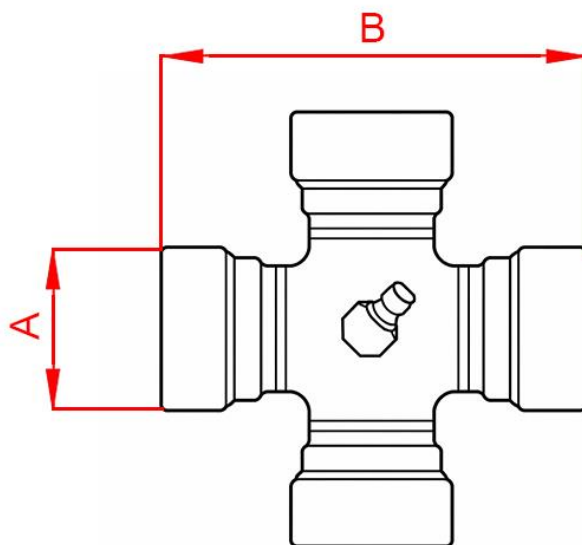

TEHNIČNI LIST – DIMENZIJE**KARDANSKI KRIŽ**

ŠIFRA	A	B
13763	24	62
13764	26,97	81,75
13765	30,18	106,30